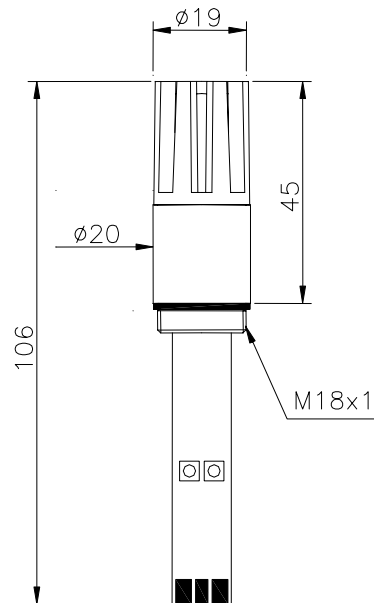

Feuchte Sensor Modul mit PT 100

Humidity Sensor Module with PT 100

Bestell Nr./ Order No. 211 881

Anschlussschaltbild / Connecting Diagram

Maßbild / Dimension diagram

ADOLF THIES GmbH & Co. KG

Hauptstraße 76 37083 Göttingen Germany
Postfach 3536 + 3541 37025 Göttingen
Tel. ++551 79001-0 Fax ++551 79001-65
<http://www.thiesclima.com> Email: info@thiesclima.com