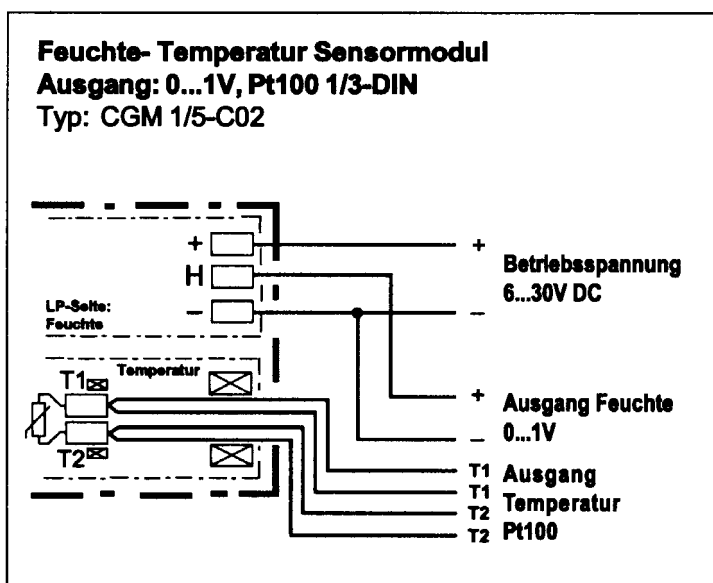

Feuchte Sensor Modul mit PT 100

Humidity Sensor Module with PT 100

Bestell Nr./ Order No. 211 881

Anschlussschaltbild / Connecting Diagram

Maßbild / Dimension diagram

ADOLF THIES GmbH & Co. KG

Hauptstraße 76 37083 Göttingen Germany
Postfach 3536 + 3541 37025 Göttingen
Tel. ++551 79001-0 Fax ++551 79001-65
<http://www.thiesclima.com> Email: info@thiesclima.com