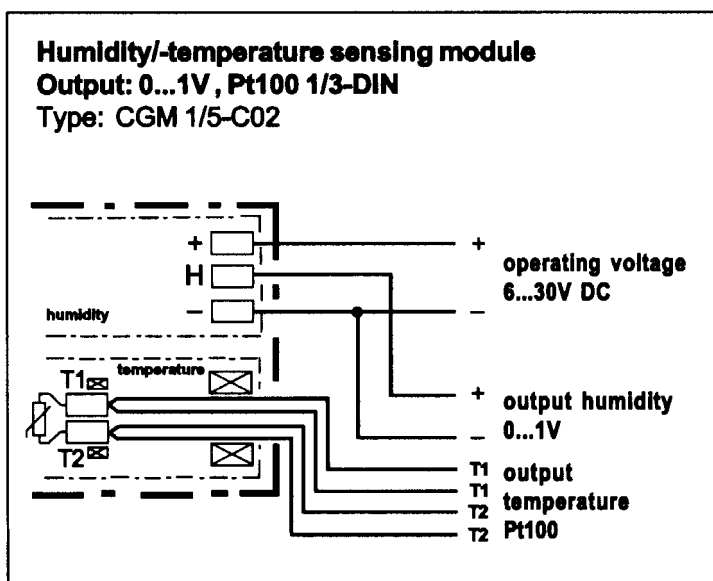

Feuchte Sensor Modul mit PT 100

Humidity Sensor Module with PT 100

Bestell Nr./ Order No. 211 881

Anschlussschaltbild / Connecting Diagram

Maßbild / Dimension diagram

ADOLF THIES GmbH & Co. KG

Hauptstraße 76 37083 Göttingen Germany
Postfach 3536 + 3541 37025 Göttingen
Tel. ++551 79001-0 Fax ++551 79001-65
<http://www.thiesclima.com> Email: info@thiesclima.com